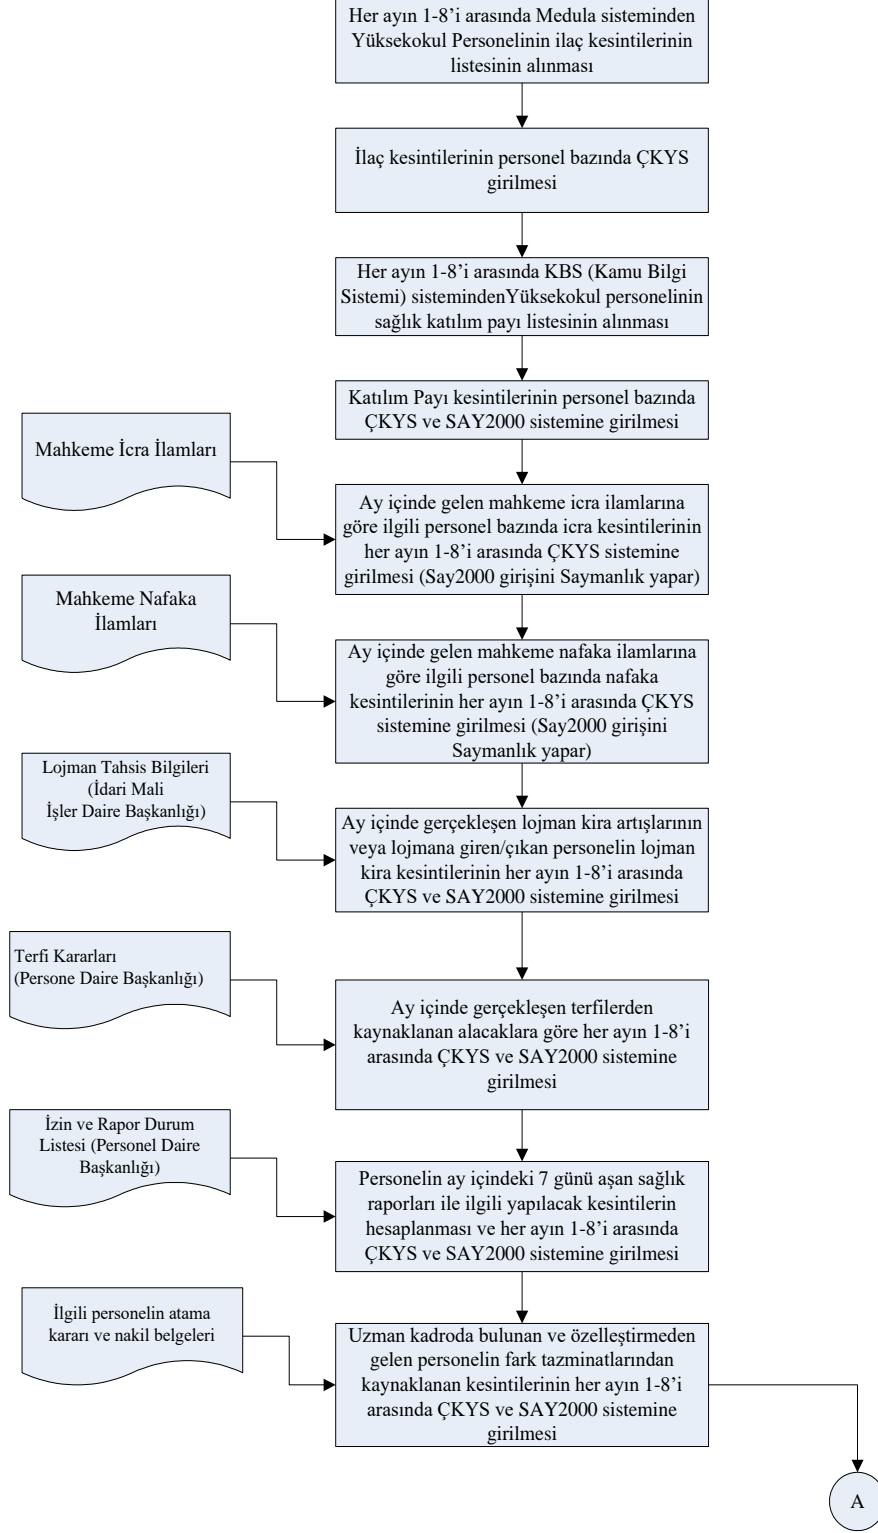

 <b>İNÖNÜ ÜNİVERSİTESİ</b>	<b>PERSONEL MAAŞ İŞLEMLERİ İŞ AKIŞ ŞEMASI</b>	Doküman No	KYS-İAŞ-109
		Yayın Tarihi	19.08.2019
Revizyon No			
Revizyon Tarihi			
Sayfa No		1 / 3	

## Personel Maaş İşlemleri İş Akış Şeması

 <b>İNÖNÜ ÜNİVERSİTESİ</b>	<b>PERSONEL MAAŞ İŞLEMLERİ İŞ AKIŞ ŞEMASI</b>	Doküman No	KYS-İAŞ-109
		Yayın Tarihi	19.08.2019
Revizyon No			
Revizyon Tarihi			
Sayfa No		2 / 3	