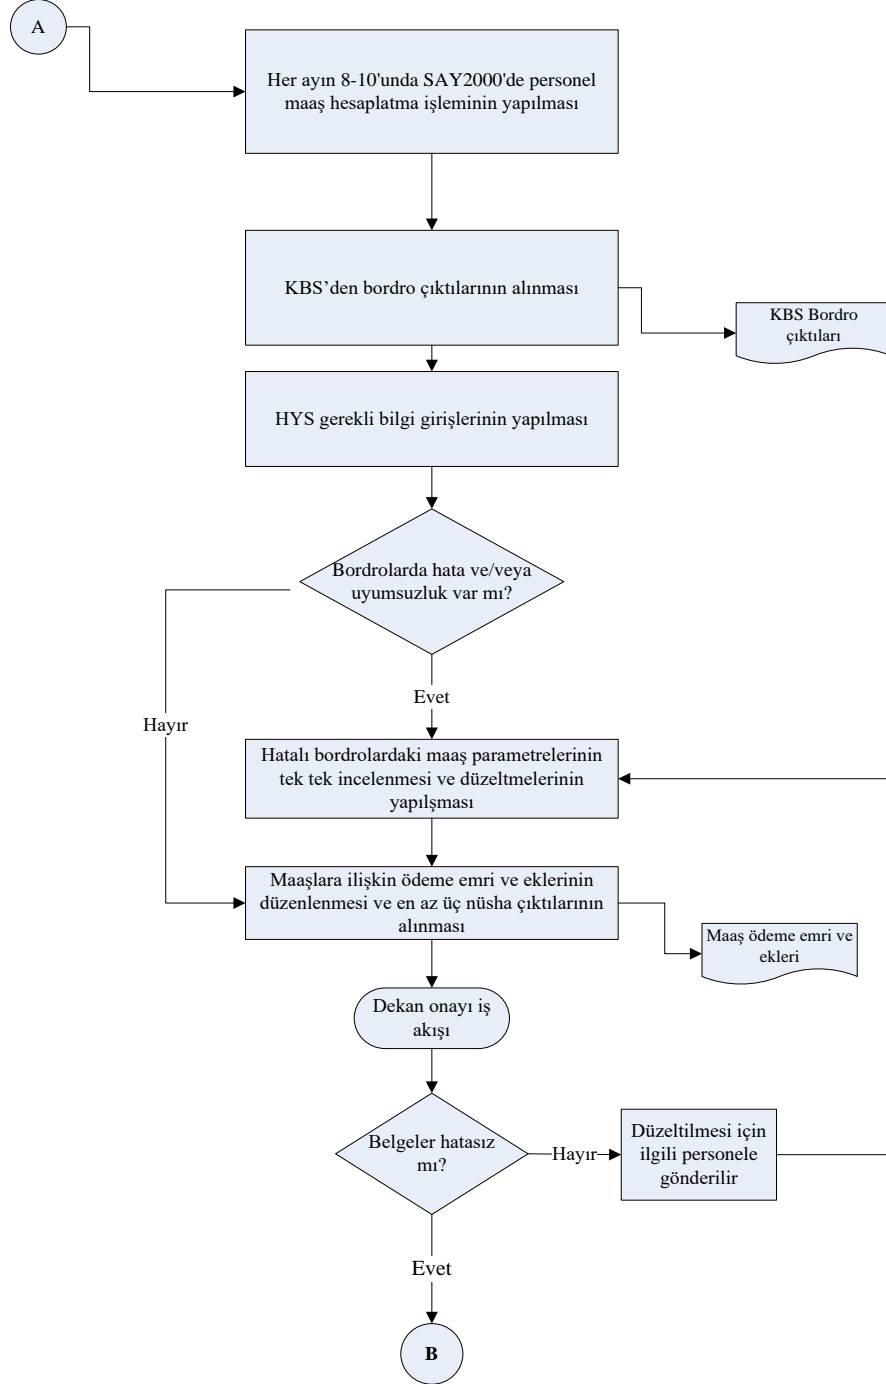

 <b>İNÖNÜ ÜNİVERSİTESİ</b>	<b>PERSONEL MAAŞ İŞLEMLERİ İŞ AKIŞ ŞEMASI</b>	Doküman No	KYS-İAŞ-109
		Yayın Tarihi	19.08.2019
Revizyon No			
Revizyon Tarihi			
Sayfa No		1 / 3	

## Personel Maaş İşlemleri İş Akış Şeması

 <b>İNÖNÜ ÜNİVERSİTESİ</b>	<b>PERSONEL MAAŞ İŞLEMLERİ İŞ AKIŞ ŞEMASI</b>	Doküman No	KYS-İAŞ-109
		Yayın Tarihi	19.08.2019
Revizyon No			
Revizyon Tarihi			
Sayfa No		2 / 3	