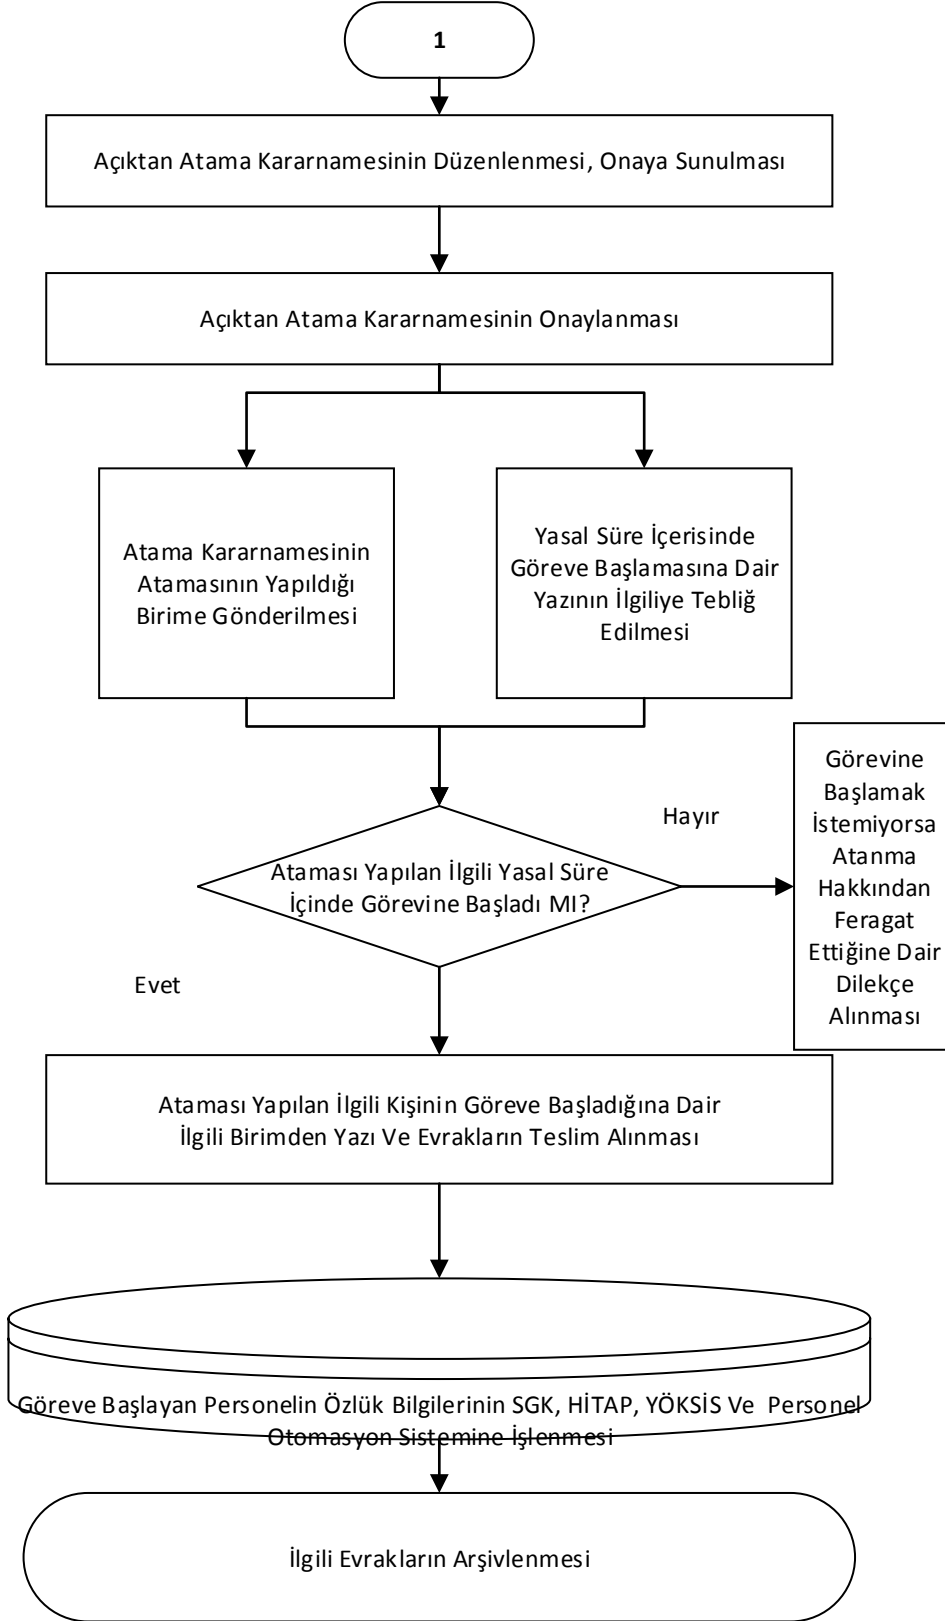

T.C. İNÖNÜ ÜNİVERSİTESİ

Personel Daire Başkanlığı

DOÇENT KADROSUNA AÇIKTAN ATAMA
İŞLEMLERİ İŞ AKIŞ ŞEMASI

Doküman No

KYS-İAŞ-258

Yayın Tarihi

19.08.2019

Revizyon No

Revizyon Tarihi

Sayfa No

2/2

İş Akışı Adımları

Sorumlu

İlgili Dokümanlar

Kadro ve
YÖKSİS Şube
Müdürlüğü

Rektör,
Genel Sekreter,
Daire Başkanı

Kadro ve
YÖKSİS Şube
Müdürlüğü

Kadro ve
YÖKSİS Şube
Müdürlüğü

Kadro ve
YÖKSİS Şube
Müdürlüğü

Kadro ve
YÖKSİS Şube
Müdürlüğü

Disiplin ve
Arşiv Şube
Müdürlüğü

HAZIRLAYAN

ONAYLAYAN

PERSONEL DAİRE BAŞKANI